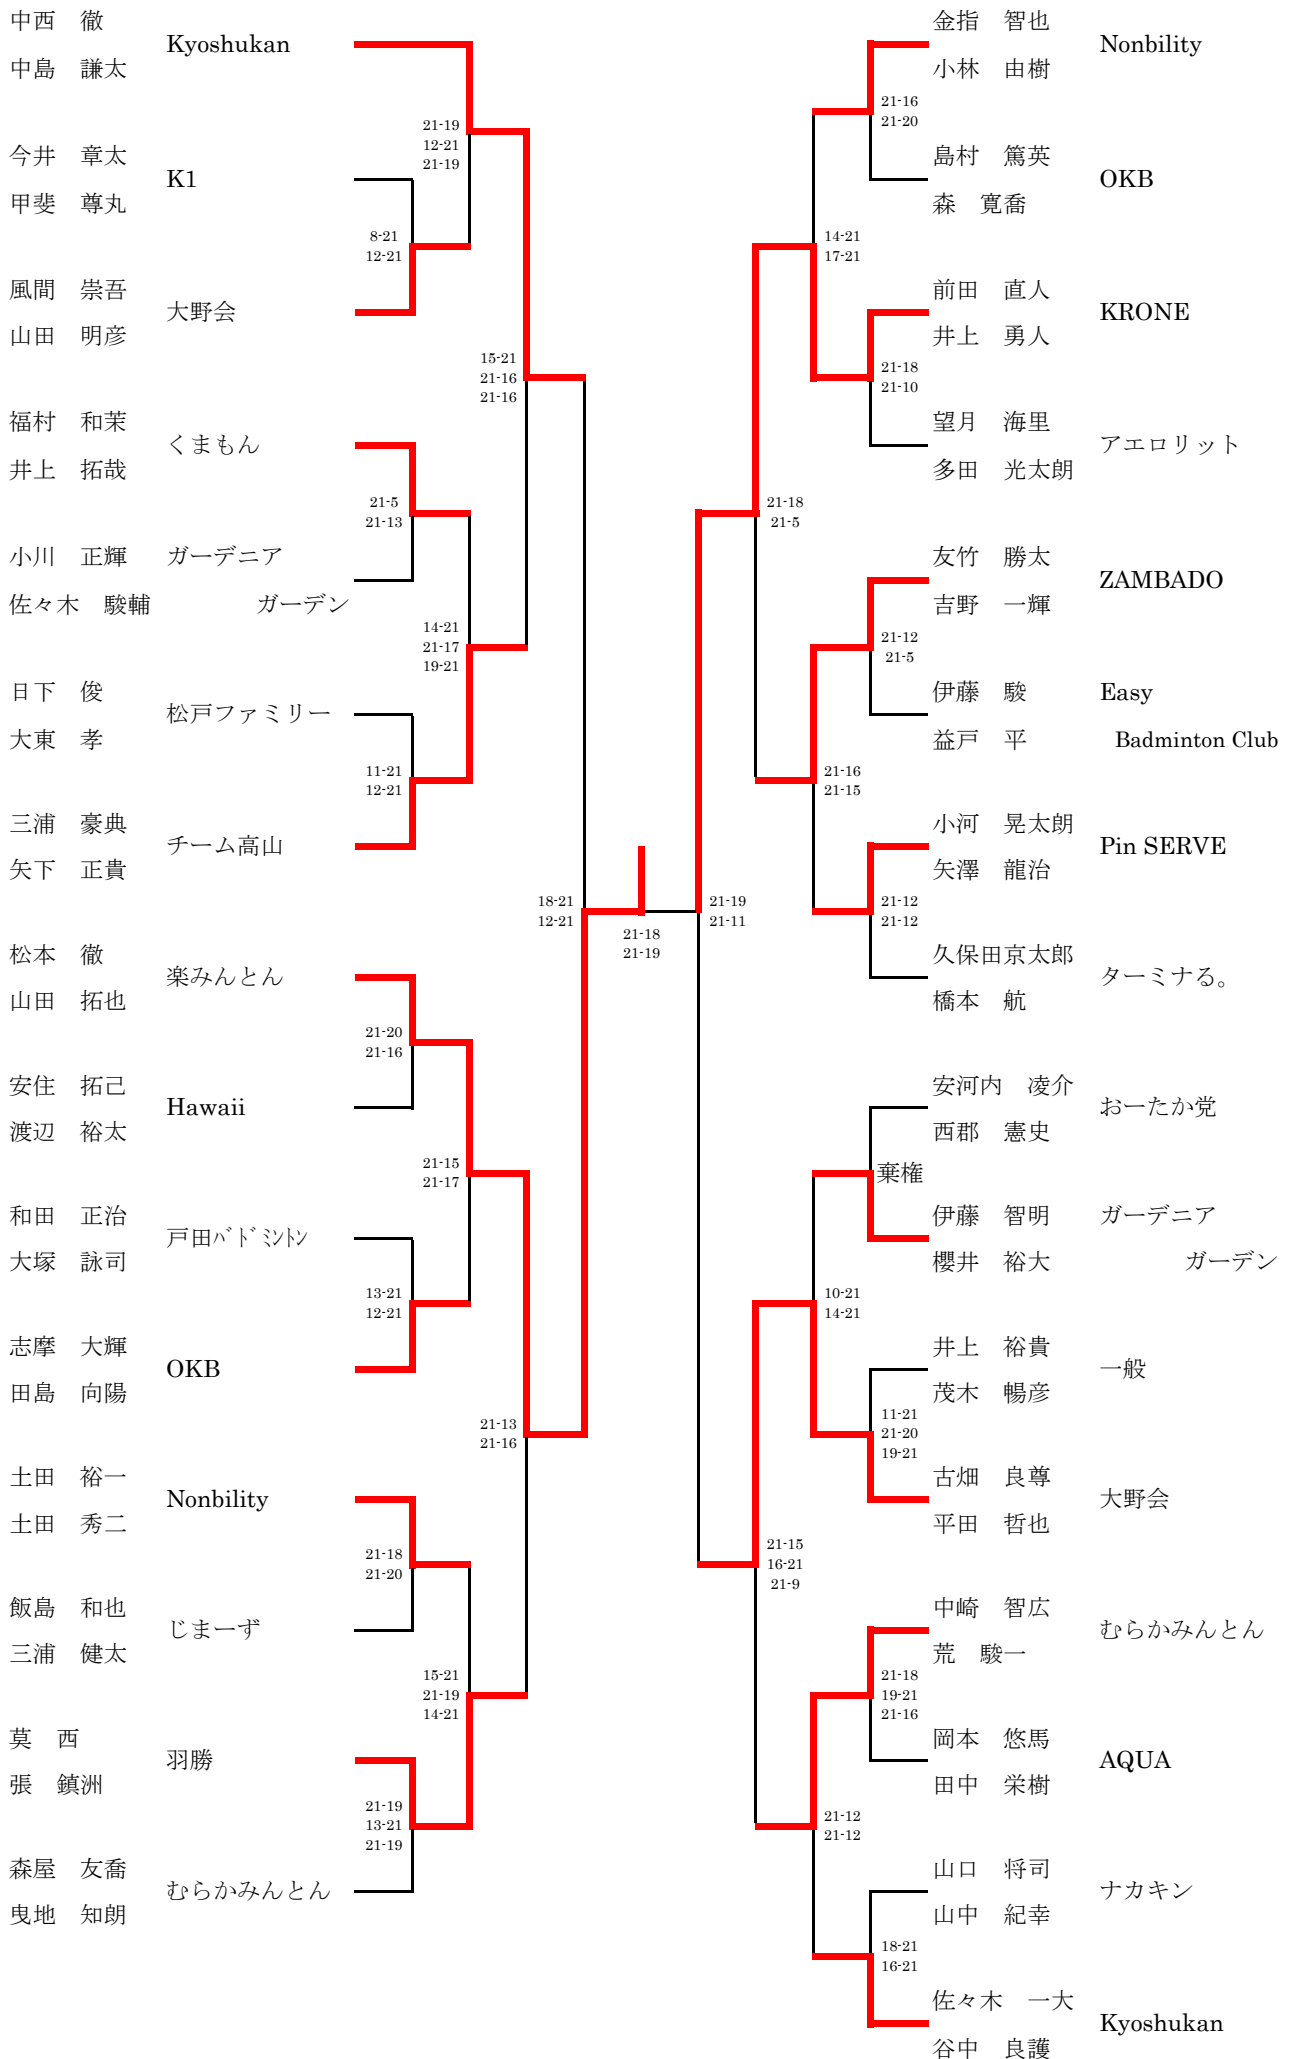

# 男子1部

田村 貴明	T.P.M		小口 利也	リーブル
町田 佑樹			神戸 貴也	
根津 健太	Kyoshukan		熊倉 佑	LUCKY
船水 琉生			上野 悟史	
藤本 楓太	リーブル		西山 達也	Kyoshukan
伊藤 智哉			井上 雅司	
何 維俊	羽勝		菅原 博文	チームラテ
何 弘希			宮澤 弘治	
高柳 健太	こばちゃんず		久世 健人	T.P.M
高橋 和也			谷合 正行	
福井 剛士	AQUA		小林 和弘	こばちゃんず
藤野 紘史			武藤 慎也	
中西 徹	Kyoshukan		久保田空之介	リーブル
中島 謙太			照沼 翼	
大江 直人	リーブル		小野寺 楽	チームラテ
香西 賢人			中村 将太	
田中 一平	チームラテ		松村 雄太郎	ピグモン
高木 祥生			有澤 明彦	
山田 悠起	一般		平澤 雄太	T.P.M
山田 尚輝		柏原 光彰		
飯田 智章	T.P.M			
鈴木 誉和				

# 男子2部

# 男子3部

# 男子4部