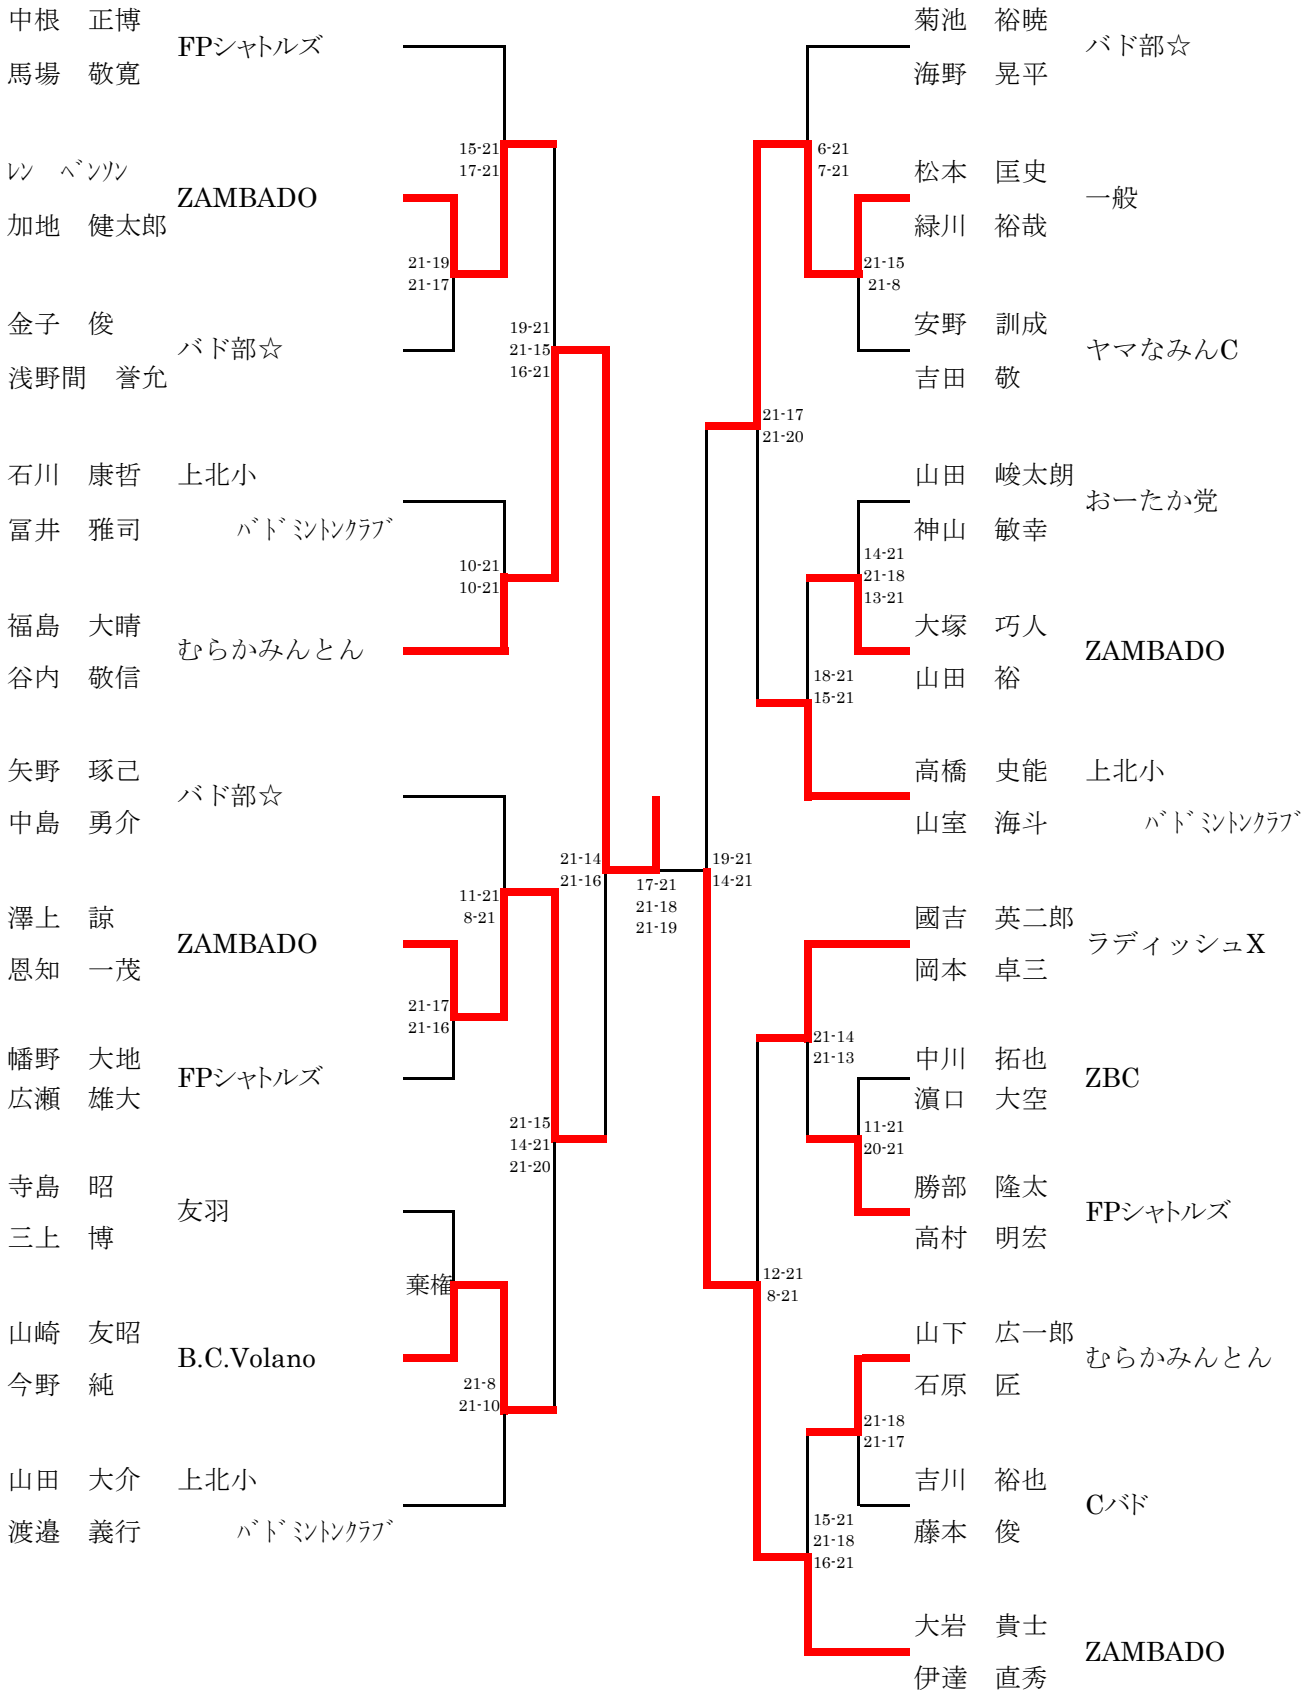

# 男子1部

田村 貴明	T.P.M		小口 利也	リーブル
町田 佑樹			神戸 貴也	
根津 健太	Kyoshukan		熊倉 佑	LUCKY
船水 琉生			上野 悟史	
藤本 楓太	リーブル		西山 達也	Kyoshukan
伊藤 智哉			井上 雅司	
何 維俊	羽勝		菅原 博文	チームラテ
何 弘希			宮澤 弘治	
高柳 健太	こばちゃんず		久世 健人	T.P.M
高橋 和也			谷合 正行	
福井 剛士	AQUA		小林 和弘	こばちゃんず
藤野 紘史			武藤 慎也	
中西 徹	Kyoshukan		久保田空之介	リーブル
中島 謙太			照沼 翼	
大江 直人	リーブル		小野寺 楽	チームラテ
香西 賢人			中村 将太	
田中 一平	チームラテ		松村 雄太郎	ピグモン
高木 祥生			有澤 明彦	
山田 悠起	一般		平澤 雄太	T.P.M
山田 尚輝		柏原 光彰		
飯田 智章	T.P.M			
鈴木 誉和				

# 男子2部

# 男子3部

# 男子4部